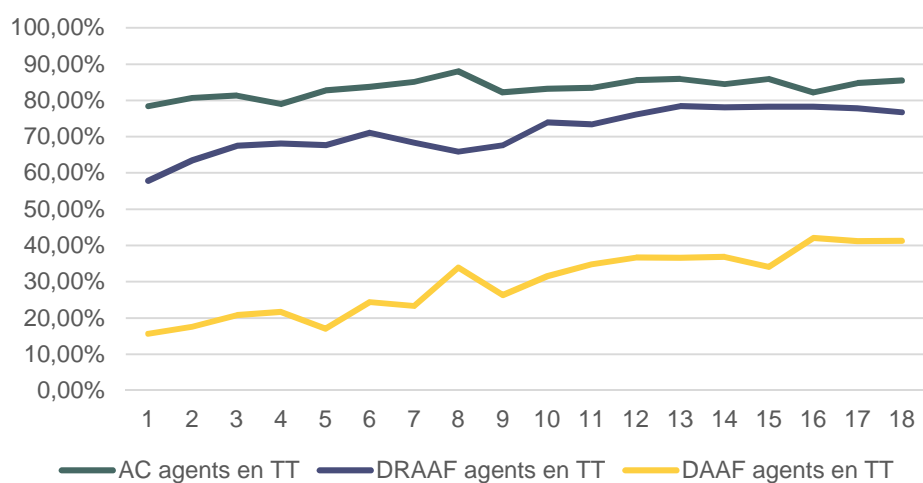

Evolution du % d'agents en télétravail