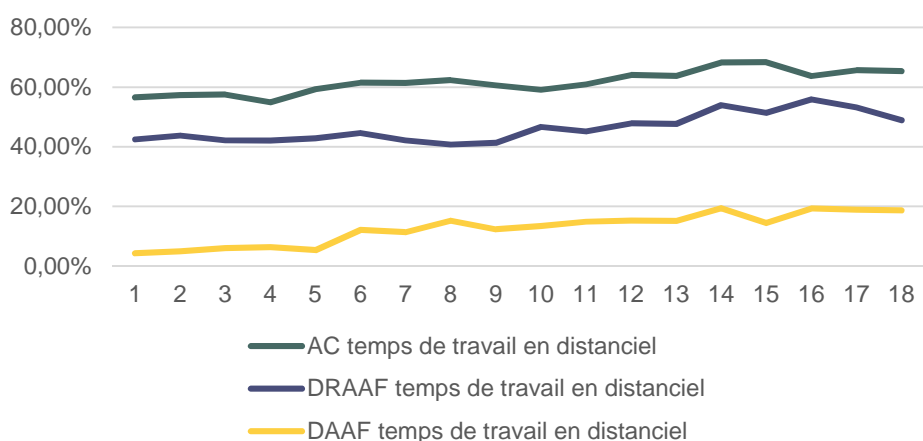

Evolution du temps de travail en distanciel