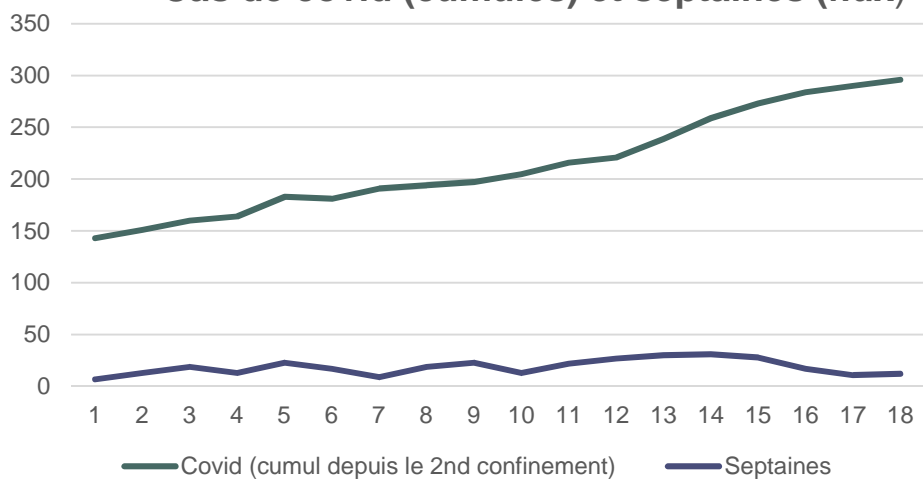

Cas de covid (cumulés) et semaines (flux)